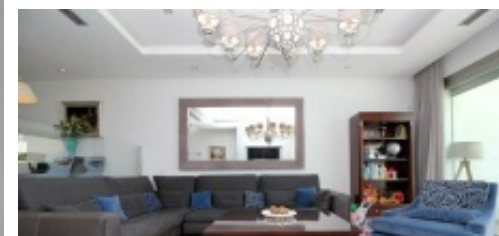

QUESTATES

HIGH QUALITY PROPERTIES MARBELLA

Ref: 3749624

Villa Jumelée

Marbella, Sierra Blanca

Superficie habitable: 401m²

Surface de jardin: 60m²

Surface de Terrasse: 31m²

Prix : € 9.000,-

Nombre de chambres à coucher: 4

Nombre de salles de bains: 4

Calle Francisco Villalón - Local 13, Marina Banús 4 - 29660 Puerto Banús - Nueva Andalucía, Málaga - Espagne
www.questates.com - info@questates.com - +34 952 819 174